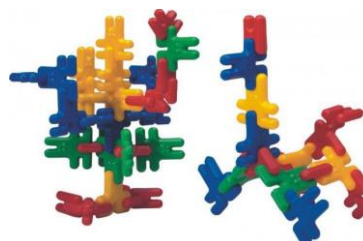

BUNI

758 1 joueur et +
à partir de 3 ans
Caisse 80 x 40 x 40
2 kg
72 pièces